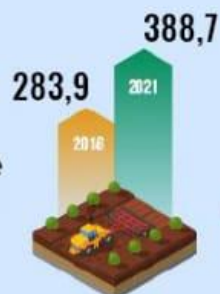

КФХ
и индивидуальные
предприниматели

Личные
подсобные и другие
индивидуальные
хозяйства граждан